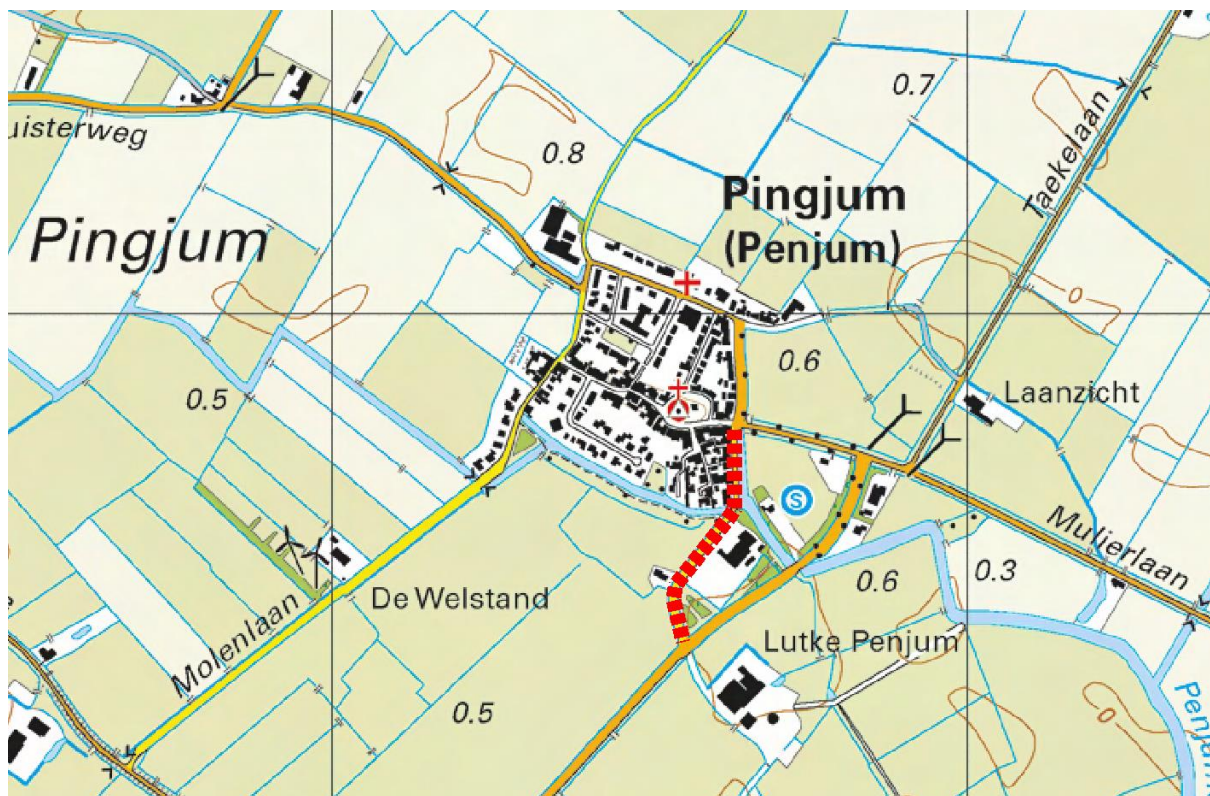

Aanpassing van de datum!!! Aanpassing met rood aangegeven.

Pingjum, afsluiting deel Burenlaan, 10-10-2017

Op **dinsdag 10 oktober 2017** vanaf 07:00 uur tot 13:00 uur is een deel van de Burenlaan, tussen de kruising Mulierlaan/Burenlaan en de kruising Waltingaleane/Burenlaan, te Pingjum afgesloten voor al het verkeer.

Om welke werkzaamheden gaat het?

Aan een woning gelegen aan Kleine Buren 26 vinden bouwwerkzaamheden plaats. Voor de uitvoering van de werkzaamheden wordt een hijskraan ingezet.

De werkzaamheden zijn weersgevoelig, daarom kan het werk eerder dan wel later gereed zijn. De overlast wordt zoveel mogelijk beperkt.

Heeft u vragen?

Heeft u vragen over het werk of wilt u meer informatie? Dan kunt u bellen met dhr. Sjaak Walta van gemeente Súdwest-Fryslân via het gemeenteloket 14 0515.

Een overzicht van verkeersstremmingen is ook te vinden op:
<http://www.gemeentesudwestfryslan.nl/werkinuitvoering> en op
<http://www.fryslan.wegwerkmeldingen.nl>